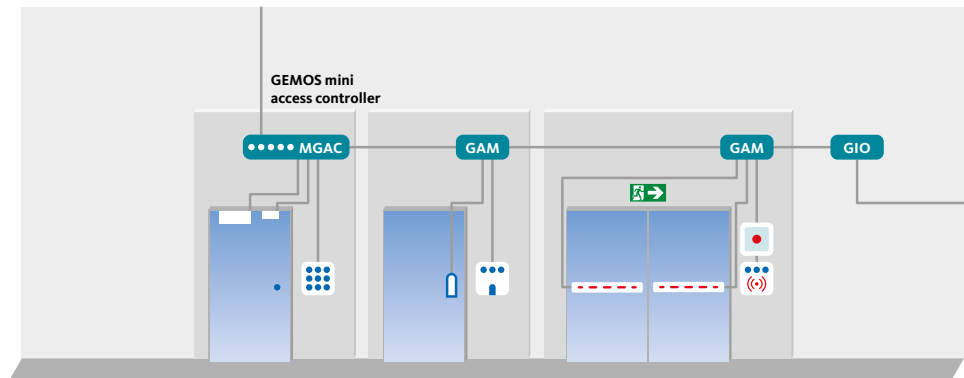

OPTIONALE FUNKTIONSERWEITERUNGEN

- Besucherausweisverwaltung, inklusive vereinfachte Besucherverwaltung
- Ersatzausweisverwaltung
- Mandatenfähigkeit
- Einzelrechte
- 4-Augen Rechtevergabe
- Schleusensteuerung - im GEMOS access
 - einfache Schleuse mit zwei oder mehr Zugängen bzw. Türen
 - mehrere Schleusen (mehrstufige, kaskadierte Schleusen)
- Bildvergleich
- GEMOS access Visualisierung
- Dynamische Rechte
 - Zutrittswiederhol Sperre (Anti-Passback)
 - Bereichswechselkontrolle
 - Zeitliche Sperre IMT nach Mehrfachfehlversuchen mit Zweifaktorautorisierung
 - Bilanzierung
 - Mehrpersonen anwesenheitskontrolle
 - Taschenkontrolle/Zufallsgenerator
- Intelligente Gebäudesteuerung - Gebäudemanagementsystem GEMOS 5
- Drittanbieter-Produkte - Digitale Schließzylinder und Beschläge

Systemaufbau

SYSTEMAUFBAU ZENTRAL-DEZENTRAL

- Controller zentral
- Module an den Türen

SYSTEMAUFBAU DEZENTRAL (LOKAL)

- Alles lokal
- Controller / Module an den Türen

SYSTEMAUFBAU ZENTRAL

- Alles zentral
- Controller / Module in einem GEMOS Rack

Systemkomponenten und Montagevarianten

Alle Produktbestandteile von GEMOS access sind von BKS selbst entwickelt. Somit kommt unseren Kunden mit jeder einzelnen Systemkomponente das langjährige Know-how und die Erfahrung unserer Produktentwickler im Bereich der Zutrittskontrolle zugute.