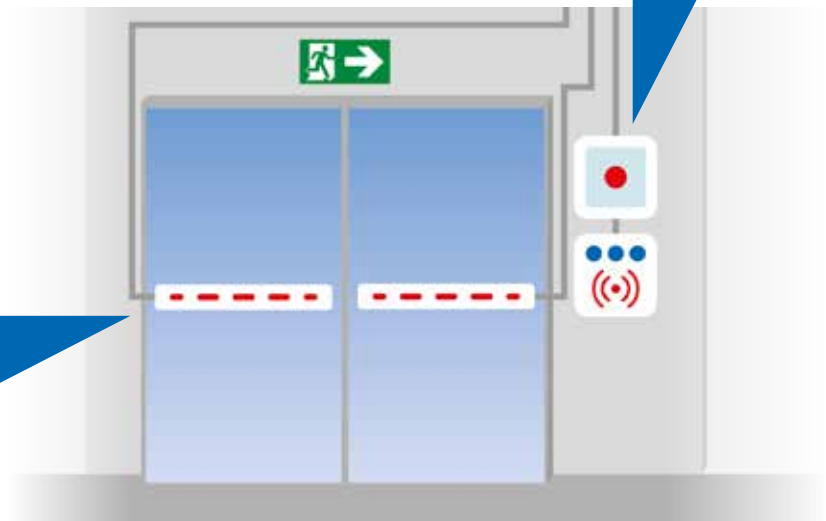

Ein abgestimmtes Funktionszusammenspiel verschiedener Komponenten an einer Tür in Flucht- und Rettungswegen zu realisieren, stellt hohe Anforderungen an Produkte und Planer. Insbesondere bei Fluchttüren mit zusätzlichen Verriegelungselementen ist die Planung und Inbetriebnahme meistens mit erheblichem Aufwand verbunden. Mit dem GEMOS access modul (GAM), der Fluchttürsteuerung FTNT und dem GU-BKS Net Bus sind komplexe Funktionen einfach umsetzbar. Ein technisches Highlight dieser Anwendung ist die Kombination aus Fluchtwegterminal und Kartenleser in einem Gerät. Die Entriegelung und Quittierung vor Ort erfolgt mittels Identmedium, somit können alle Bedienvorgänge (entriegeln, verriegeln und quittieren) protokolliert werden. Zusätzlich können die Alarmer über GEMOS access unmittelbar weitergeleitet werden, um Interventionsmaßnahmen sofort einzuleiten. Die Türzustandsüberwachung (auf, geschlossen oder verriegelt) werden ebenso überwacht wie missbräuchliche Nutzung des Fluchtweges.

Leistungsmerkmale:

- Protokollierte Bedienvorgänge (entriegeln, verriegeln und quittieren)
- Türzustandsüberwachung (auf, geschlossen oder verriegelt)
- Einfache Verdrahtung mit 4-Draht-Bus
- Quittierung mittels Identmedium
- Entspricht der EltVTR