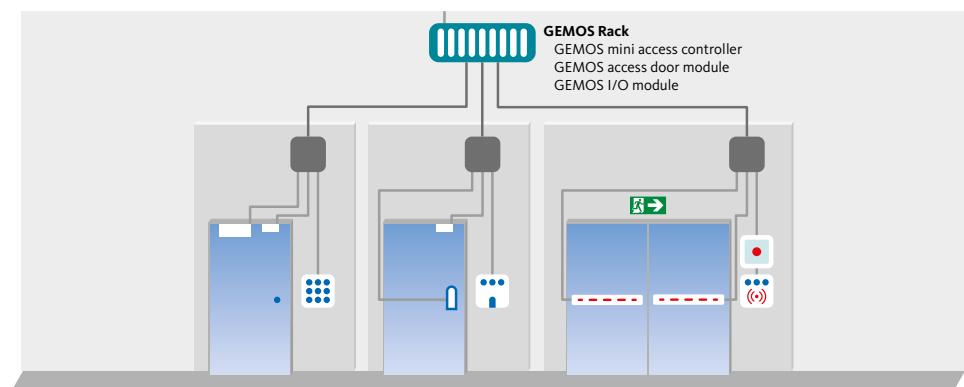

OPTIONALE FUNKTIONSERWEITERUNGEN

- Besucherausweisverwaltung, inklusive vereinfachte Besucherverwaltung
- Ersatzausweisverwaltung
- Mandatenfähigkeit
- Einzelrechte
- 4-Augen Rechtevergabe
- Schleusensteuerung - im GEMOS access
 - einfache Schleuse mit zwei oder mehr Zugängen bzw. Türen
 - mehrere Schleusen (mehrstufige, kaskadierte Schleusen)
- Bildvergleich
- GEMOS access Visualisierung
- Dynamische Rechte
 - Zutrittswiederhol Sperre (Anti-Passback)
 - Bereichswechselkontrolle
 - Zeitliche Sperre IMT nach Mehrfachfehlversuchen mit Zweifaktorautorisierung
 - Bilanzierung
 - Mehrpersonen anwesenheitskontrolle
 - Taschenkontrolle/Zufallsgenerator
- Intelligente Gebäudesteuerung - Gebäudemanagementsystem GEMOS 5
- Drittanbieter-Produkte - Digitale Schließzylinder und Beschläge

Systemaufbau

SYSTEMAUFBAU ZENTRAL-DEZENTRAL

- Controller zentral
- Module an den Türen

SYSTEMAUFBAU DEZENTRAL (LOKAL)

- Alles lokal
- Controller / Module an den Türen

SYSTEMAUFBAU ZENTRAL

- Alles zentral
- Controller / Module in einem GEMOS Rack