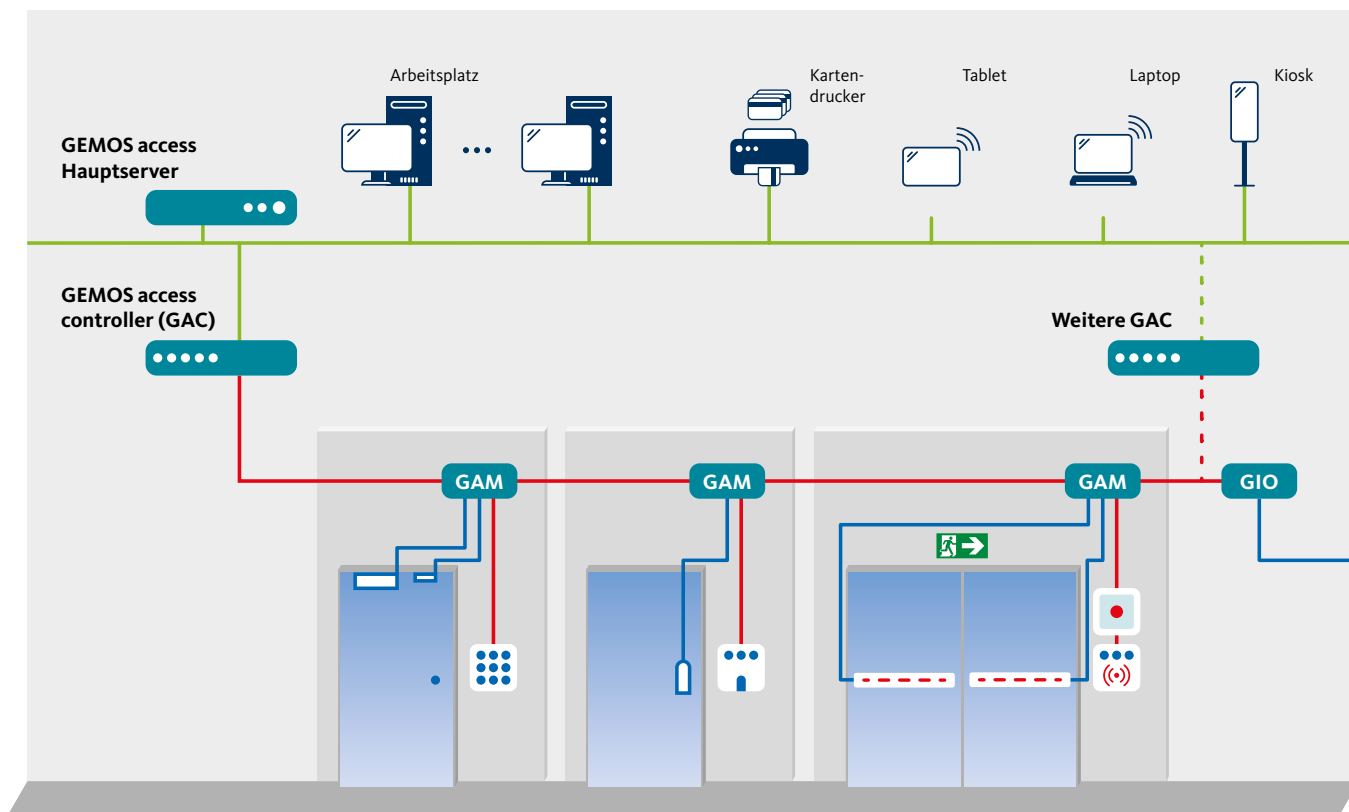

EIN SYSTEM FÜR KLEINE ANFORDERUNGEN

Sind zunächst nur wenige Türen vorhanden? Selbst bei dem Einstiegssystem wird der vollwertige Flugschiff-Controller GAC verwendet. Bei der darauf installierten GEMOS access Software muss lediglich die Peripherie angeschlossen und eingerichtet werden. Es ist keine separate Installation auf einem Server oder Client notwendig. Kommen später Türen hinzu und das System wächst, so ist der GAC mit erweiterter Konfiguration einsetzbar.

EIN SYSTEM FÜR KOMPLEXE ANFORDERUNGEN

Besteht das Objekt aus hochverfügbaren und komplexen Zutrittssystem, die z. B. auch in Gebäudemanagementsysteme eingebunden sind, so ist der Controller GAC mit entsprechenden Konfigurationsmerkmalen vollständig ausgestattet. Alle Funktionen, die in Verbindung mit Sicherheit an oder in der Tür stehen, wie Busredundanz und Mehrtürenscheusen, sind komplett abgedeckt.

SYSTEMÜBERSICHT

Der Aufbau von GEMOS access ist einfach, strukturiert und sicher. Der exemplarische Netzwerkaufbau zeigt den klassischen Aufbau. Das Türmodul befindet sich am Zutrittspunkt genau dort, wo die Zutrittssteuerung ausgeführt wird. GEMOS access kann jedoch auf alle Anforderungen angepasst werden und beherrscht jegliche Varianten – zentral, lokal oder gemischt.

- Zentral (Etagenverteiler / IT-Technik Bereich) – alle Buskomponenten je Segment bis 1000 m von Zutrittspunkt zu Zentralen
- Lokal – Türmodul am Zutrittspunkt
- Gemischt – Zentral Controller / Module und vor Ort – nach individuellen Anforderungen
- Optionale Busredundanz mit 2. Bus-Controller