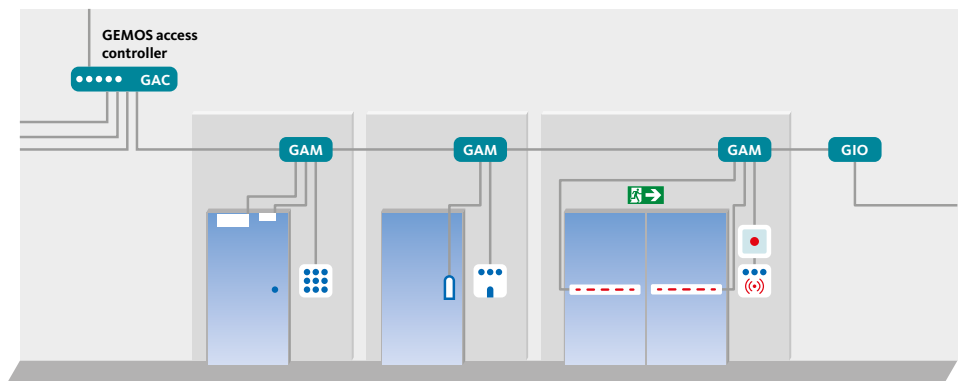

OPTIONALE FUNKTIONSERWEITERUNGEN

- Besucherausweisverwaltung, inklusive vereinfachte Besucherverwaltung
- Ersatzausweisverwaltung
- Mandatenfähigkeit
- Einzelrechte
- 4-Augen Rechtevergabe
- Schleusensteuerung - im GEMOS access
 - einfache Schleuse mit zwei oder mehr Zugängen bzw. Türen
 - mehrere Schleusen (mehrstufige, kaskadierte Schleusen)
- Bildvergleich
- GEMOS access Visualisierung
- Dynamische Rechte
 - Zutrittswiederhol Sperre (Anti-Passback)
 - Bereichswechselkontrolle
 - Zeitliche Sperre IMT nach Mehrfachfehlversuchen mit Zweifaktorautorisierung
 - Bilanzierung
 - Mehrpersonen anwesenheitskontrolle
 - Taschenkontrolle/Zufallsgenerator
- Intelligente Gebäudesteuerung - Gebäudemanagementsystem GEMOS 5
- Drittanbieter-Produkte - Digitale Schließzylinder und Beschläge

Systemaufbau

SYSTEMAUFBAU ZENTRAL-DEZENTRAL

- Controller zentral
- Module an den Türen

SYSTEMAUFBAU DEZENTRAL (LOKAL)

- Alles lokal
- Controller / Module an den Türen

SYSTEMAUFBAU ZENTRAL

- Alles zentral
- Controller / Module in einem GEMOS Rack