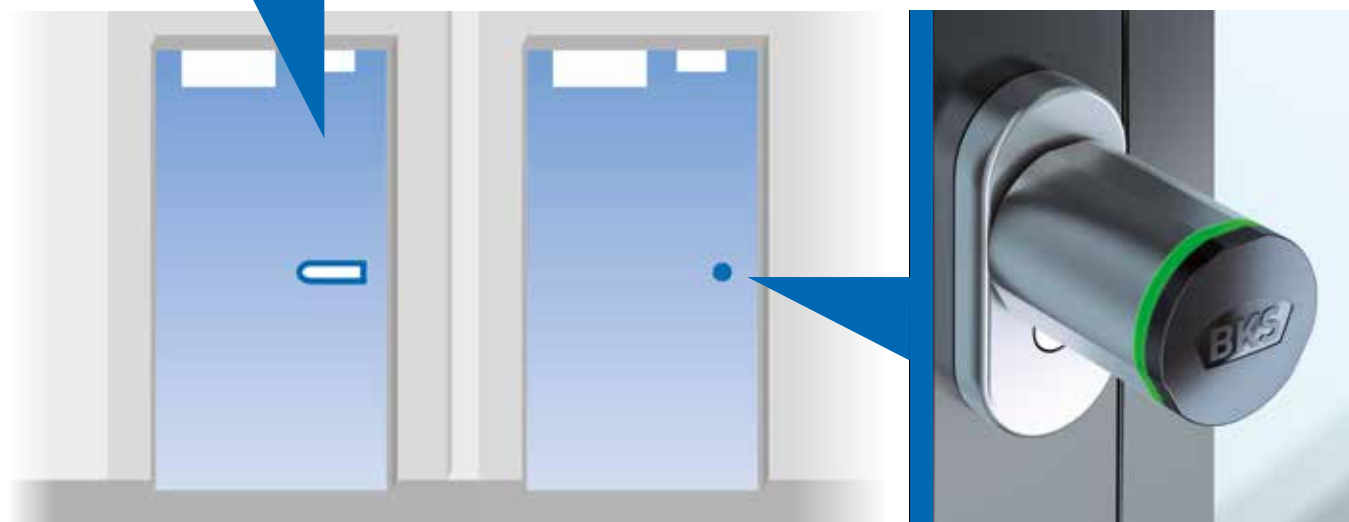

Vorteile:

- Keine Verkabelung an der Tür notwendig
- Keine Veränderung an der bestehenden Tür notwendig
- Gemeinsame Verwaltung von offline und online Zutrittspunkten
- Besonderes Leistungsmerkmal: Verwendung der Random-ID