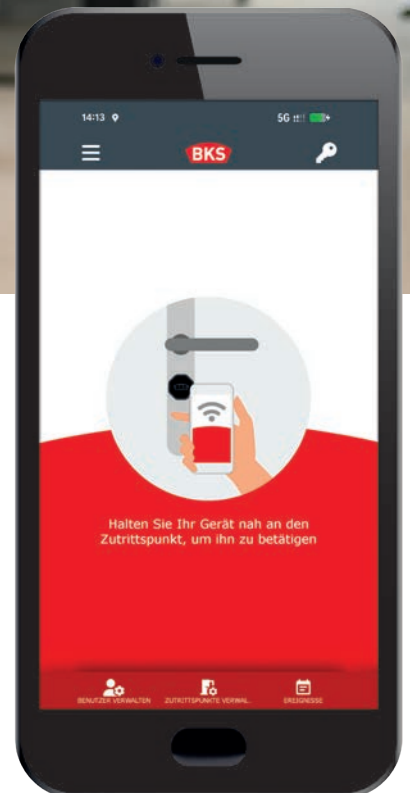

Vorteile auf einen Blick:

- **Benutzerfreundlich:** Intuitive App zur schnellen und einfachen Aktualisierung der Zutrittspunkte, direkte Programmierung und einfache Bedienung
- **Cloudbasierte Verwaltung:** keine lokale Software, keine Hardware-Investitionen
- **Hohe Flexibilität:** Verwaltung der Schließanlage von überall und zu jeder Zeit per Cloud
- **Einfache Skalierbarkeit:** Ideal für kleine und mittlere Objekte mit bis zu 25 Türen und bis zu 100 Nutzern
- **Hohe Kosteneffizienz:** Keine aufwendige Softwareinstallation oder IT-Hardware notwendig + einfache App-Aktualisierung
- **App für iOS & Android** – eine App für Administratoren und Nutzer
- **Aktuelle, zuverlässige Hardware:** modernster elektronischer Doppelknaufzylinder und Türbeschlag